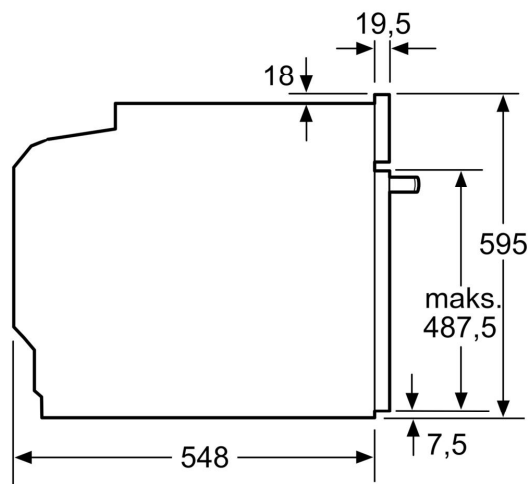

Udstyr

Teknisk data

Type af installation: Indbyggede
 Integreret rengøringssystem: Pyrolytisk+Hydrolytisk
 Nichemål ved indbygning (H x B x D): 585-595 x 560-568 x 550 mm
 Produktmål (HxBxD): 595 x 594 x 548 mm
 Dimension af pakket produkt: 670 x 680 x 670 mm
 Kontrolpanelmateriale: Glas
 Dørmateriale: Glas
 Nettovægt: 40.2 kg
 Anvendelig volumen (af hulrum): 71 l
 Varmeelementtype: Stor grill, Varmeluft skånsom, Varmeluft, Lille grill, Over-/undervarme, Konventionel varme skånsom, Pizzaindstilling, Optønings program, Undervarme, Varmeluft/Impulsgrill
 Temperaturkontrol: elektronisk
 Antal indvendige lamper: 1
 Længde på elledning: 120.0 cm
 EAN-kode: 4242003901755
 Antal hulrum - (2010/30/EF): 1
 Energiklasse: A+
 Energy consumption per cycle conventional (2010/30/EC): 0.87 kWh/cycle
 Energy consumption per cycle forced air convection (2010/30/EC): 0.69 kWh/cycle
 Energieffektivitetsindeks - NY (2010/30/EF): 81.2 %
 Tilslutningseffekt: 3600 W
 Strømstyrke: 16 A
 Elementspænding: 220-240 V
 Frekvens: 50; 60 Hz
 Stiktype: Schukostik med jord
 Medleveret tilbehør: 1 x Emaljeret bageplade, 1 x Stegerist, 1 x Universalpande

Teknisk info

- Længde på ledning: 120 cm
- Nominel spænding 220-240 V
- Samlet tilslutningseffekt el: 3.6 kW
- Energiklasse (iht. EU Nr. 65/2014): A+

- Energiforbrug i standard drift: 0.87 kWh
- Energiforbrug i varmluftsdrift: 0.69 kWh
- Antal ovnrum: 1 Varmekilde: elektrisk Volume ovnrum: 71 l

Dimensioner

- Mål på produktet (h x b x d): 595 mm x 594 mm x 548 mm
- Nichemål (h x b x d): 585 mm - 595 mm x 560 mm - 568 mm x 550 mm
- Se venligst indbygningsmålene i stregtegningerne.

iQ700, Indbygningsovn, 60 x 60 cm, Sort HB772G2B1S

Stregtegninger

Indbygning af to apparater over hinanden
Ventilationsåbning

A: Luftindtag $\geq 200 \text{ cm}^2$

Mål i mm

Mål i mm

Hvis apparatet bygges ind under en kogesektion, skal følgende bordplade-tykkelse (i givet fald inkl. underkonstruktion) overholdes.