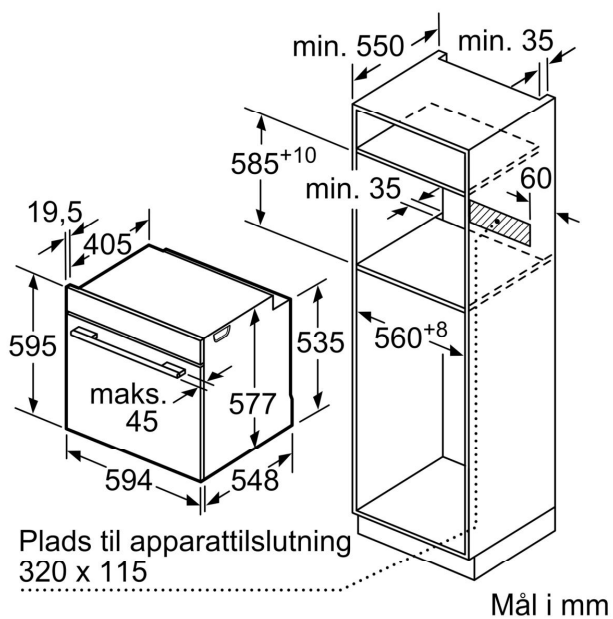

Udstyr

Teknisk data

Type af installation: Indbyggede
 Integreret rengøringssystem: Pyrolytisk+Hydrolytisk
 Nichemål ved indbygning (H x B x D): 585-595 x 560-568 x 550 mm
 Produktmål (HxBxD): 595 x 594 x 548 mm
 Dimension af pakket produkt: 670 x 680 x 670 mm
 Kontrolpanelmateriale: Glas
 Dørmateriale: Glas
 Nettovægt: 40.2 kg
 Anvendelig volumen (af hulrum): 71 l
 Varmeelementtype: Stor grill, Varmeluft skånsom, Varmeluft, Lille grill, Over-/undervarme, Konventionel varme skånsom, Pizzaindstilling, Optønings program, Undervarme, Varmeluft/Impulsgrill
 Temperaturkontrol: elektronisk
 Antal indvendige lamper: 1
 Længde på elledning: 120.0 cm
 EAN-kode: 4242003901755
 Antal hulrum - (2010/30/EF): 1
 Energiklasse: A+
 Energy consumption per cycle conventional (2010/30/EC): 0.87 kWh/cycle
 Energy consumption per cycle forced air convection (2010/30/EC): 0.69 kWh/cycle
 Energieffektivitetsindeks - NY (2010/30/EF): 81.2 %
 Tilslutningseffekt: 3600 W
 Strømstyrke: 16 A
 Elementspænding: 220-240 V
 Frekvens: 50; 60 Hz
 Stiktype: Schukostik med jord
 Medleveret tilbehør: 1 x Emaljeret bageplade, 1 x Stegerist, 1 x Universalpande

Dimensioner

- Mål på produktet (h x b x d): 595 mm x 594 mm x 548 mm
- Nichemål (h x b x d): 585 mm - 595 mm x 560 mm - 568 mm x 550 mm
- Se venligst indbygningsmålene i stregtegningerne.

iQ700, Indbygningsovn, 60 x 60 cm, Sort HB772G2B1S

Stregtegninger

Indbygning af to apparater over hinanden
Ventilationsåbning

A: Luftindtag $\geq 200 \text{ cm}^2$

Mål i mm

Mål i mm

Hvis apparatet bygges ind under en kogesektion, skal følgende bordplade-tykkelse (i givet fald inkl. underkonstruktion) overholdes.

Kogesektions- type	min. bordplade- tykkelse	
	overflade- monteret	planlimning
Induktions- kogesektion	37 mm	38 mm
Fuldfladeinduktions- kogesektion	47 mm	48 mm
Gasblus	30 mm	38 mm
Elektrisk kogesektion	27 mm	30 mm