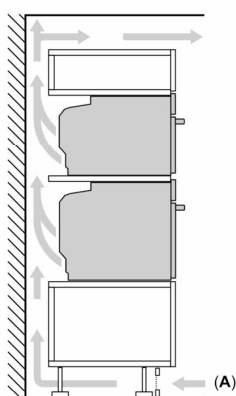

Dimensioner

- Mål på produktet (h x b x d): 595 mm x 594 mm x 548 mm
- Nichemål (h x b x d): 585 mm - 595 mm x 560 mm - 568 mm x 550 mm
- Se venligst indbygningsmålene i stregtegningerne.

iQ700, Indbygningsovn, 60 x 60 cm, Sort HB772G2B1S

Stregtegninger

Indbygning af to apparater over hinanden
Ventilationsåbning

A: Luftindtag $\geq 200 \text{ cm}^2$

Mål i mm

Mål i mm

Hvis apparatet bygges ind under en kogesektion, skal følgende bordplade-tykkelse (i givet fald inkl. underkonstruktion) overholdes.